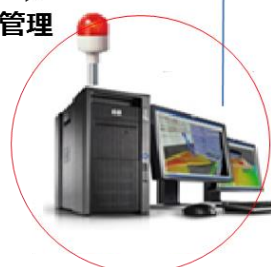

災害監視ネットワークカメラシステム

災害・事故対策の要点は刻々と変化する状況を的確に把握して対処することです。しかしながら、災害・事故は場所を選ばず、又発生時には電源が消失されることが想定されます。CESが提案する災害対策映像監視システムは苛酷な環境下で電源が失われた中でも安定的に重要な映像情報を対策センターに提供することを使命として開発されました。

火災、地震、津波、高潮、噴火洪水など広範囲で大規模な災害の発生時、住民の避難、救助、消火の作業は一刻を争う緊急性と無駄を許されない正確性が要求されます。又現場の状況は刻一刻と変化しますので、リアルタイム性も要求されます。

津波、噴火等への対応の場合、なるべく早く、遠い位置での情報を収集する必要があり、映像機器の設置箇所での電源確保が困難なことが想定されます。

弊社の災害対策映像システムは場所を選ばず、苛酷な環境でも的確に映像情報を伝達します。

システム構成

<4.9GHZ帯無線LAN>
回線使用料無し

災害時の携帯端末
充電電源の供給

#1

#2

#n

光インターネット

緊急地震速報
配信サービス

(法人向け)

<管理サーバー>

- ・機器の健全性管理
- ソーラ
- BATT
- 風車
- ・映像配信
- ・緊急地震速報

スマートフォン/タブレット端末

広域無線LAN網により監視拠点をホップして映像は防災センターに送信されます。

・P-MPシステム